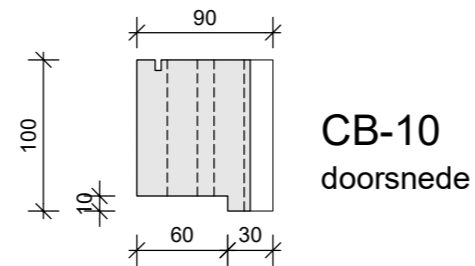

Overzichtsblad: ClickBrick Binaire stenen

▶ afgewerkte zijde
maten zijn in mm