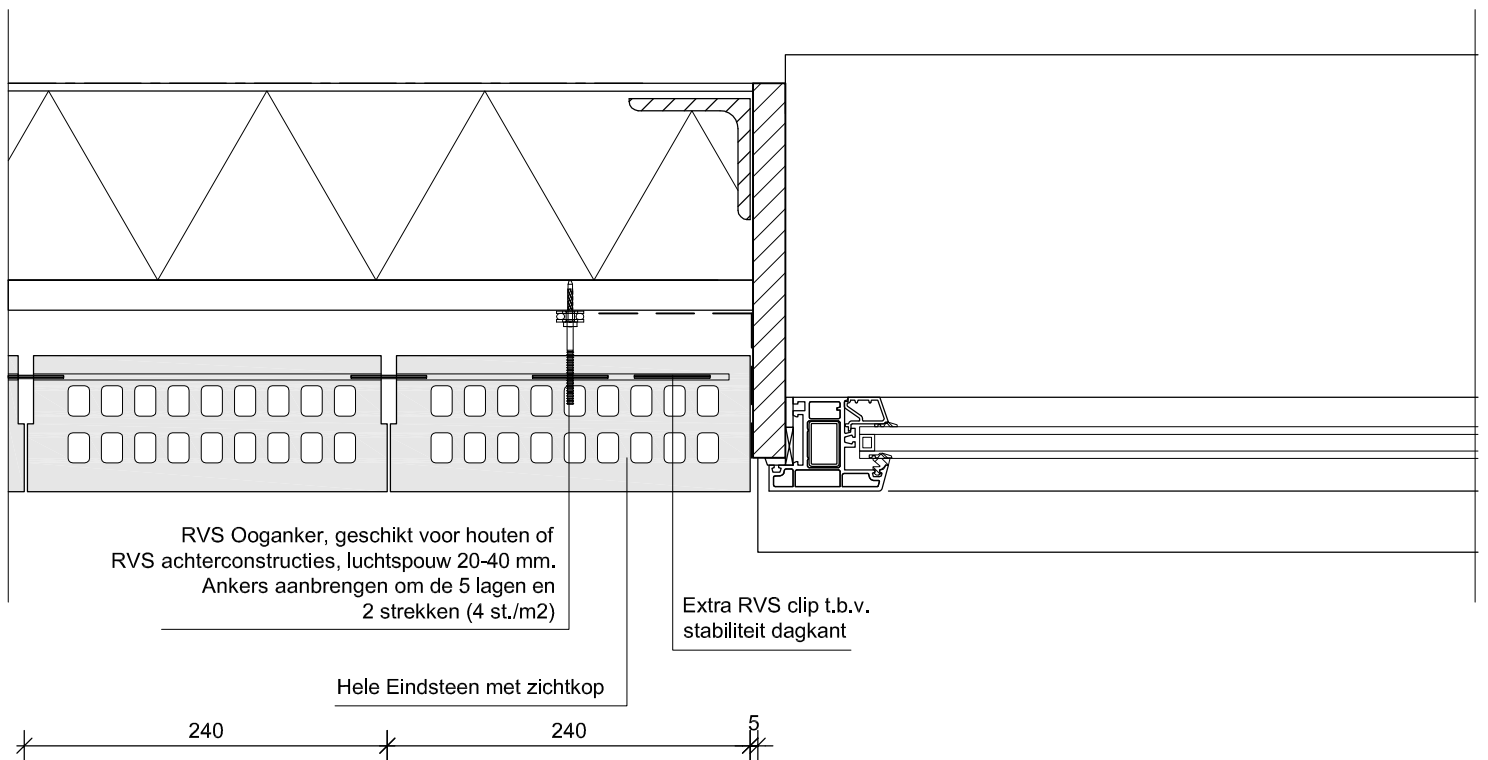

STANDAARD DETAILLERING

detailnummer: S-201.01
 schaal: 1:5
 getekend: Adviesbureau Vekemans
 datum: 06-06-2011

STANDAARD DETAILLERING

detailnummer: S-202.01
 schaal: 1:5
 getekend: Adviesbureau Vekemans
 datum: 06-06-2011

STANDAARD DETAILLERING

detailnummer: S-203.01
 schaal: 1:5
 getekend: Adviesbureau Vekemans
 datum: 06-06-2011