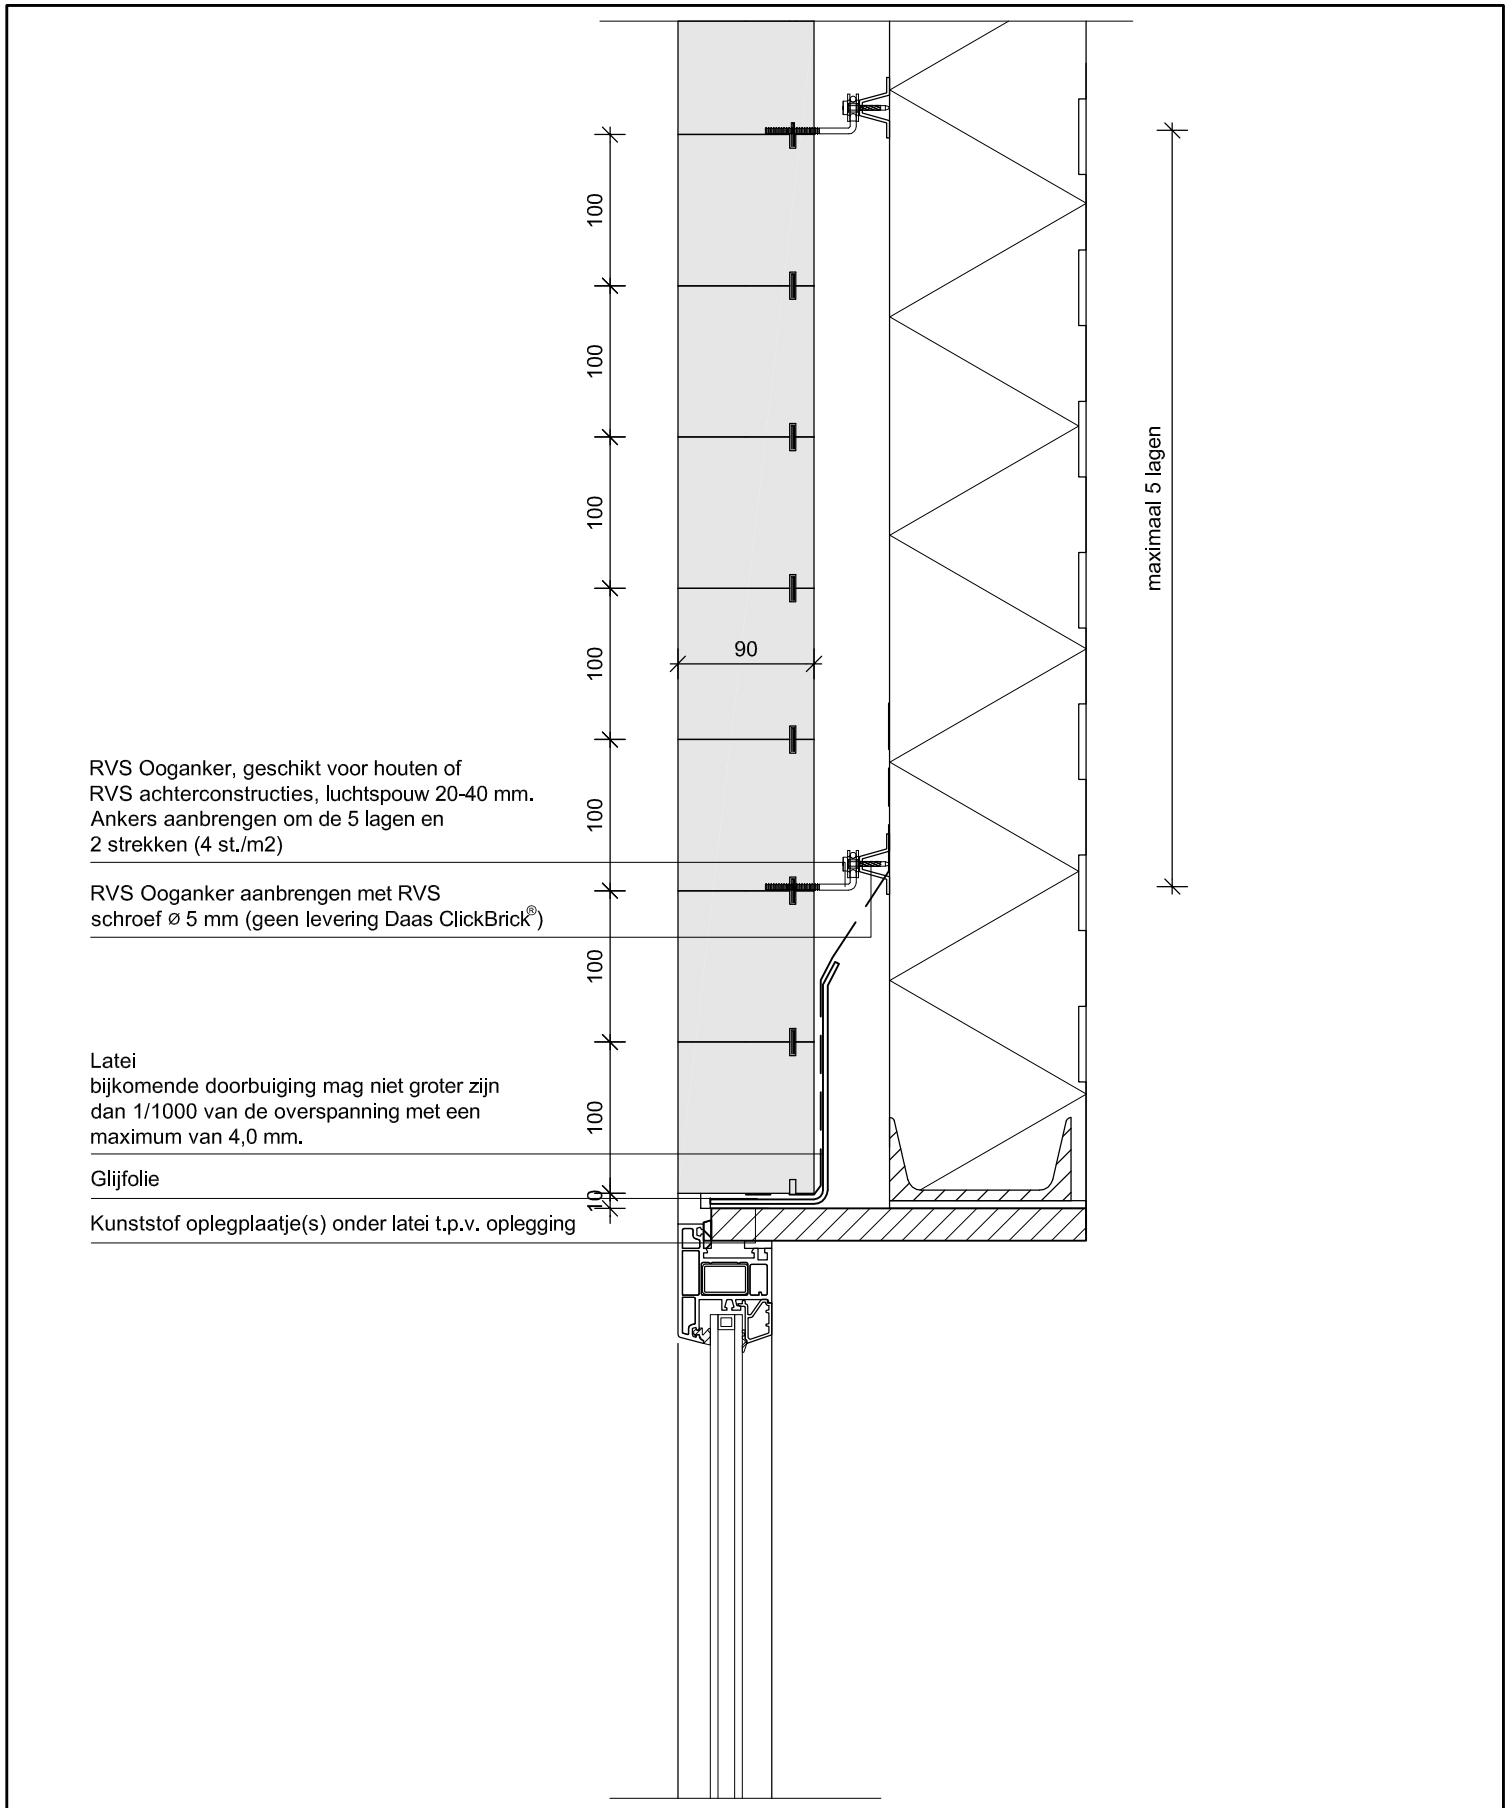

STANDAARD DETAILLERING

detailnummer: S-201.01
 schaal: 1:5
 getekend: Adviesbureau Vekemans
 datum: 06-06-2011

STANDAARD DETAILLERING

detailnummer: S-202.01
 schaal: 1:5
 getekend: Adviesbureau Vekemans
 datum: 06-06-2011

STANDAARD DETAILLERING

detailnummer: S-203.01
 schaal: 1:5
 getekend: Adviesbureau Vekemans
 datum: 06-06-2011